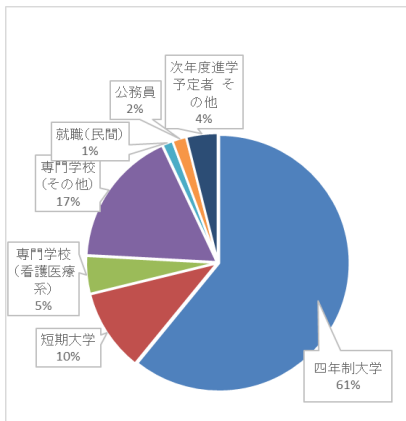

令和3年度 進路概況

卒業生数 計 232 名
男子 83 名
女子 149 名

1 令和3年度卒業生進路概況(実人数)

進路先	人数	%
四年制大学	141	60.8
(内国公立)	30	12.9
短期大学	24	10.3
専門学校(看護医療系)	11	4.7
専門学校(その他)	40	17.2
就職(民間)	3	1.3
公務員	4	1.7
次年度進学予定者 その他	9	3.9
総計	232	100

※ は内数

2 進学 合格者一覧(のべ人数)

国公立大学	現役			過年度	合計
	推薦	一般	小計		
弘前大		2	2		2
秋田大		1	1	1	2
山形大		1	1		1
宮城教育大			0	1	1
福島大	8	5	13		13
人間発達/教育実践	1		1		1
人間発達/心理学・幼児	2		2		2
人間発達/芸術・表現	2		2		2
行政政策	3	1	4		4
経済経営		2	2		2
共生システム理工	1	1			1
食農	1	1			1
埼玉大		1	1		1
東京芸術大			0	1	1
青森公立大		1	1		1
秋田県立大		1	1	1	2
秋田公立美大	1		1		1
会津大		1	1		1
福島県立医大	1	1	2		2
高崎経大	1		1		1
埼玉県立大		1	1		1
長岡造形大		1	1		1
金沢美術工芸大				1	1
都留文科大	2		2		2
新見公立大		1	1		1
東京都立大		1	1		1
合計	13	18	31	5	36

※ 推薦に総合型選抜を含む

私立大学	現役			過年度	合計
	推薦	一般	小計		
石巻専修大		5	5		5
仙台大	2	2	4		4
東北学院大	6	15	21		21
東北工大		1	1		1
東北福祉大	9	11	20		20
宮城学院女子大	1	2	3		3
仙台白百合女大		1	1		1
東北文化学園大	2	6	8		8
尚絅学院大	3	6	9		9
東北芸術工大	10	1	11		11
東北公益文科大		1	1		1
東北文教大		2	2		2
医療創生大	2	1	3		3
郡山女子大	3	1	4		4
福島学院大	4	2	6		6
茨城キリスト大	1		1		1
常盤大	2		2		2
足利大		2	2		2
国際医療福祉大	2		2		2
白鷲大	2	1	3		3
高崎健康福祉大	1	2	3		3
群馬パース大	1		1		1
埼玉工大		1	1		1
城西大		2	2		2
駿河台大	1		1		1
淑徳大		4	4		4
城西国際大		1	1		1
千葉工大	2		2		2
帝京平成大		1	1		1
和洋女子大		1	1		1
千葉科学大		1	1		1
北里大		6	6		6
昭和和	2		2		2
女子美大	1	1	2		2
専修大	1	1	2		2
大東文化大	1		1		1
多摩美大	1	1	2	2	4
帝京大		1	1		1
東海大		3	3		3
東京家政大	1		1		1
京都精華大	1		1		1
新潟医療福祉大	6		6		6
神奈川工科大		2	2		2
神奈川大	1	2	3		3
東京工科大	1		1		1
東京造形大	5	2	7	1	8
東京電機大	1		1		1
東洋大		1	1		1
日本大	1	5	6	1	7
武蔵野大		4	4		4
武蔵野美大	1		1		1
立正大		1	1		1
新潟食料農業大学	1	1	2		2
合計	79	104	183	4	187

短期大学	推薦	一般	合計
会津大短大部	1		1
山形県米沢女短大	1		1
仙台青葉学院短大	5		5
桜の聖母短大	6	3	9
福島学院大短大	6		6
郡山女大短大部	1		1
東京交通短大	1		1
合計	21	3	24

看護専門学校	推薦	一般	合計
仁愛看護専門学校		1	1
太田看護専門学校	1	2	3
大原看護専門学校	3	5	8
竹田看護専門学校		1	1
福島看護専門学校	2		2
合計	6	9	15

専門学校・各種学校	推薦	一般	合計
SENDAI中央理容美容専門学校	3		3
wiz国際情報工科自動車	1		1
ケイセンビジネスカレッジ		1	1
テクノアカデミー郡山		1	1
桑沢デザイン研究所		1	1
郡山ヘアメイクカレッジ	1		1
国際ビジネス公務員大学校	1		1
国際マルチビジネス専門学校	1		1
国際医療看護大学校	1		1
新潟デザイン専門学校		1	1
仙台スクールオブミュージック&ダンス専門学校	2		2
仙台デザイン&テクノロジー専門学校	1	1	2
仙台デザイン専門学校	1		1
仙台ビューティーアート専門学校	2		2
仙台リゾート&スポーツ専門学校	2		2
仙台リハビリテーション専門学校	1		1
仙台医健康スポーツ	1		1
仙台総合ペット専門学校	2		2
東京デザイン専門学校		1	1
東京ベルエポック美容専門学校	1		1
東京モード学園	1		1
東京法律専門学校仙台校	1		1
東北歯科専門学校	1		1
東北電子専門学校	2		2
東北保健医療専門学校	2		2
日本工学院	2		2
文化服装学院	1		1
東北動物看護学院	1		1
国際アウトドア専門学校	1		1
仙台エコ動物海洋専門学校	2		2
合計	35	6	41

3 公務員・就職(現役のべ人数)

公務員	合格者数
福島県警察官	1
福島市消防士	1
国見町役場	1
自衛官	1
合計	4
就職	合格者数
八木田歯科医院	1
株式会社ジーユー	1
イーストポンド	1
合計	3