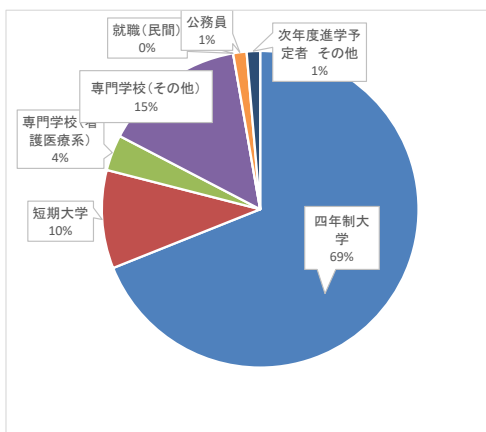

※ 推薦にAO・自己推薦含む

私立大学	現役			過年度	合計
	推薦	一般	小計		
盛岡大	1		1		1
石巻専修大	1		1		1
宮城学院女子大	4	1	5		5
尚綱学院大	2	11	13		13
仙台大		1	1		1
東北医薬大	2		2		2
東北学院大	9	35	44		44
東北工大		5	5		5
東北福祉大	9	12	21		21
東北文化学園大	1		1		1
東北芸術工大	5		5		5
東北文教大		1	1		1
医療創生大		2	2		2
奥羽大	1		1		1
郡山女子大	1		1		1
東日本国際大		1	1		1
福島学院大	5	5	10		10
日本大(工)	6	3	9		9
日本大(工以外)		1	1		1
つくば国際大		1	1		1
常磐大	1		1		1
国際医療福祉大	3	6	9		9
白鷲大	4	8	12		12
群馬パース大		3	3		3
埼玉工大		2	2		2
駿河台大	1		1		1
城西大	1		1		1
日本医療科学大		1	1		1
日本工大		1	1		1
埼玉学園大	1		1		1
垂細亜大		1	1		1
杏林大	1		1		1
駒澤大	1		1		1
実践女子大		1	1		1
女子美大		1	1		1
青山学院大		1	1		1
跡見学園女子大	1		1		1
専修大	1	1	2		2
大妻女子大		1	1		1
拓殖大		1	1		1
中央大		1	1		1
帝京大	2		2		2
東海大	4		4		4
東京経大	1		1		1
東京工科大	1		1		1
東京造形大	5	1	6		6
武蔵野大		1	1		1
武蔵野美大	1		1		1
法政大	2	2	2		2
明治大	1	1	1		1
明星大	1	1	1		1
立正大	1	1	1		1
多摩美大		1	1		1
玉川大	1		1		1
神奈川大	3	3	3		3
鶴見大	2	2	2		2
淑徳大	1		1		1
千葉工大		1	1		1
千葉商大	2	2	4		4
新潟医療福祉大	2	4	6		6
新潟食料農業大	1		1		1
岡山理大	1		1		1
大阪芸大	1		1		1
合計	85	128	213		213

短期大学	推薦	一般	合計
会津大短大部		1	1
山形県米沢女短大	1		1
仙台青葉学院短大	3		3
いわき短大	1		1
郡山女大短大部	2		2
桜の聖母短大	12	1	13
福島学院大短大	1		1
合計	20	2	22

看護専門学校	推薦	一般	合計
福島看護専門学校		3	3
大原看護専門学校	3	3	6
太田看護専門学校		1	1
i-medical国際医療看護福祉専門学校		1	1
合計	3	8	11

専門学校・各種学校	推薦	一般	合計
仙台ECO動物海洋専門学校	1		1
仙台医療・スポーツ専門学校	3		3
仙台ウェディング&ブライダル専門学校	1		1
仙台スイートアンドカフェ専門学校	1		1
仙台スポーツ専門学校		1	1
仙台デザイン&テクノロジー	1	1	2
仙台デザイン専門学校	2	1	3
専門学校デジタルアーツ	1	1	2
専門学校日本デザイナー芸術学院仙台	1		1
東京法律公務員専門学校仙台校		1	1
東北電子専門学校		3	3
代々木アニメーション学院仙台校		1	1
仙台こども専門学校		1	1
東京法律公務員専門学校仙台校		1	1
国際医療看護福祉専門学校	2		2
国際アート&デザイン専門学校		1	1
郡山健康科学専門学校		2	2
国際ビジネス公務員大学校		1	1
日本調理技術専門学校	1		1
東京ITプログラミング&会計専門学校		1	1
東京IT専門学校		1	1
東京福祉専門学校		1	1
美術系の専門学校		1	1
合計	14	19	33

令和4年度卒業生進路概況(実人数)

3 公務員・就職(現役のべ人数)

公務員	合格者数
福島県警察官	1
福島市役所	1
二本松市役所	1
合計	3

就職	合格者数
合計	0